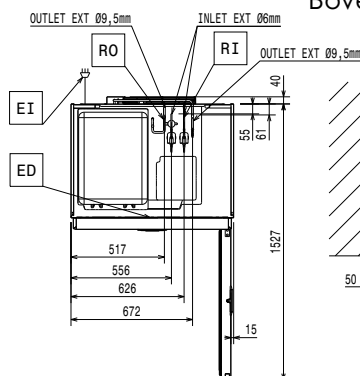

Boven aanzicht

Elektra

Voltage	691331 (PS06RR2FR)	230 V/1 ph/50 Hz
Elektrisch max. vermogen		0.33 kW
Ontdooi vermogen		0.32 kW
Amperage		1.62 Amps
Stekker type		CE-SCHUKO

Algemene gegevens

Bruto Inhoud	720 lt
Netto Inhoud	434 lt
Aantal deuren	2x1/2
Draairichting deur	2 rechts draaiend
Externe afmetingen, lengte	900 mm
Externe afmetingen, breedte	741 mm
Externe afmetingen, diepte met geopende deur	1527 mm
Externe afmetingen, hoogte	2040 mm
Interne afmetingen, breedte	772 mm
Interne afmetingen, diepte	582 mm
Interne afmetingen, hoogte	1436 mm
Gewicht, netto	128 kg
Hoogte verstelling	15/40 mm
Aantal en type meegeleverde roosters	4 - 530x700
Extern materiaal	Roestvrijstaal AISI304 - DIN 1.4301
Intern materiaal	Roestvrijstaal AISI304 - DIN 1.4301
Waterdichtheid index	IP21

Overige gegevens

Controle type	Digitaal
Koelmiddel	R404A
GWP index	3260
Temperatuur, eerste unit, min, max	0°C / 10°C
Temperatuur tweede unit, min, max	0°C / 10°C
Werking	Geventileerd
Ontdooi type	Automatisch
Isolatie	65 mm (Cyclopentaan)
Klimaat klasse	5

Remote uitvoering voor aansluiting op een extern aggregaat

Aanbevolen koelvermogen*	442 W
Bij verdampings temperatuur	-10 °C
Bij condensatie temperatuur	55 °C
Max. omgevings temperatuur	32 °C
Remote afvoer aansluiting	9.5 mm
Remote toevoer aansluiting	6 mm

*Let op: Koelvermogen berekend met een leidinglengte van maximaal 15 meter