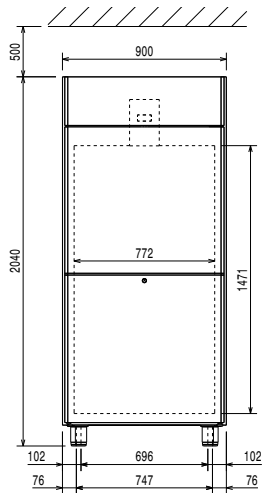

Front aanzicht